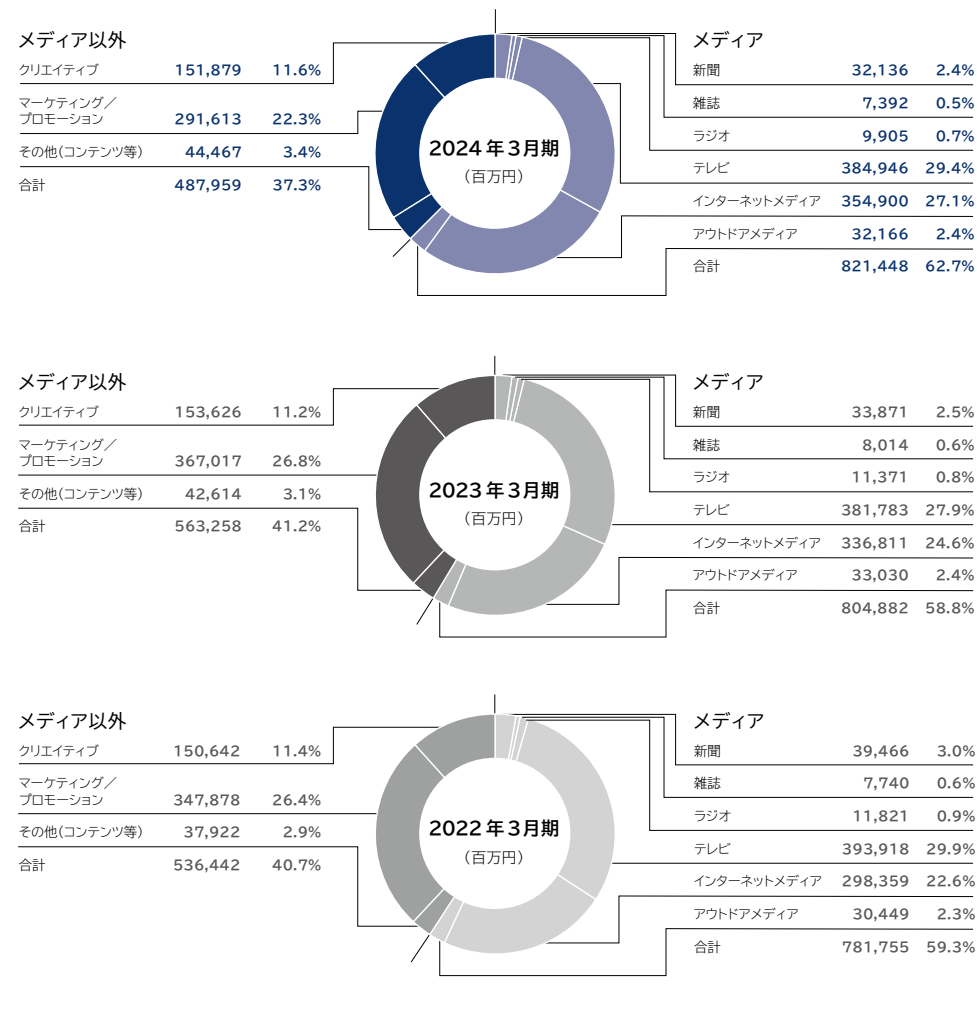

## 種目別・業種別売上高データ

### 種目別売上高・構成比

※ 構成比数値は単位未満切り捨てです。

### 業種別売上高

※ 種目別売上高、業種別売上高は、ともに国内売上高の数値を示しています。