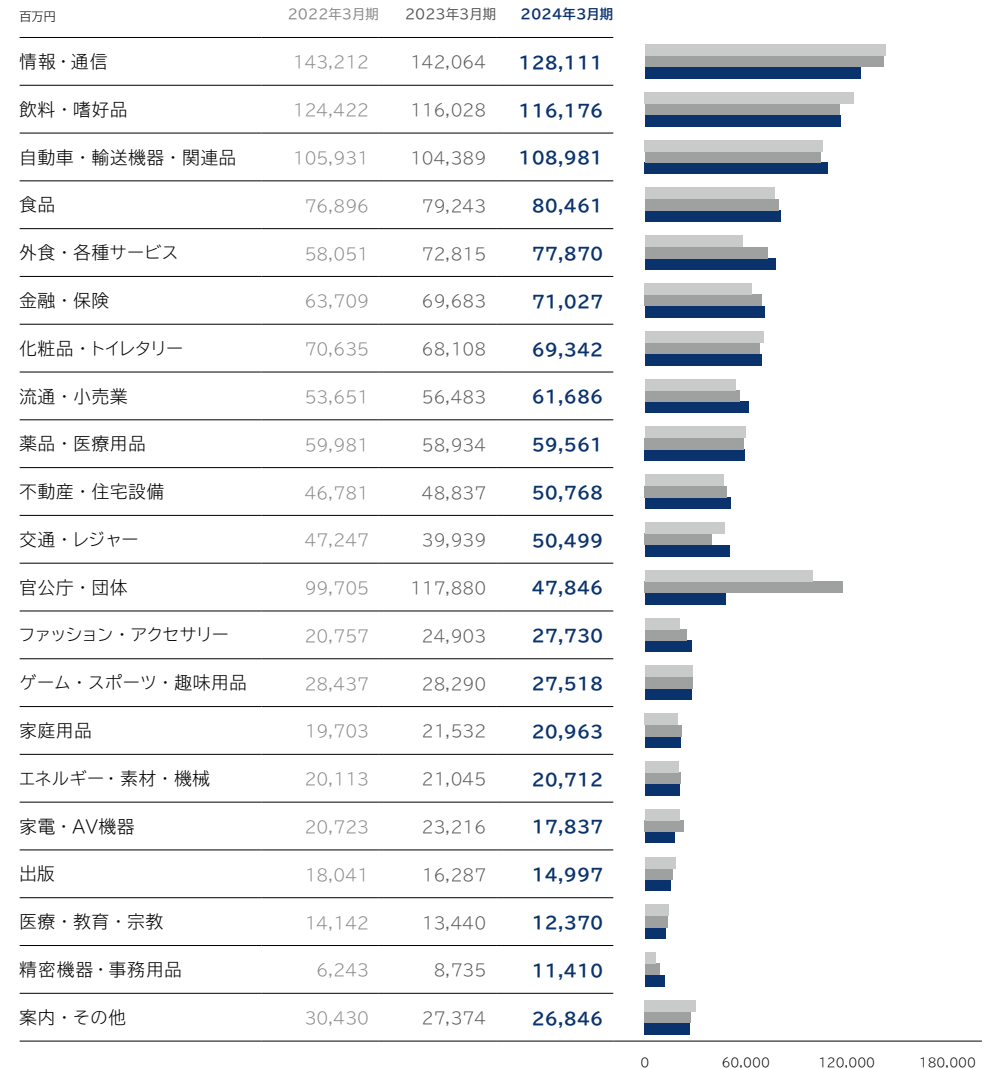

業種別売上高

※ 種目別売上高、業種別売上高は、ともに国内売上高の数値を示しています。