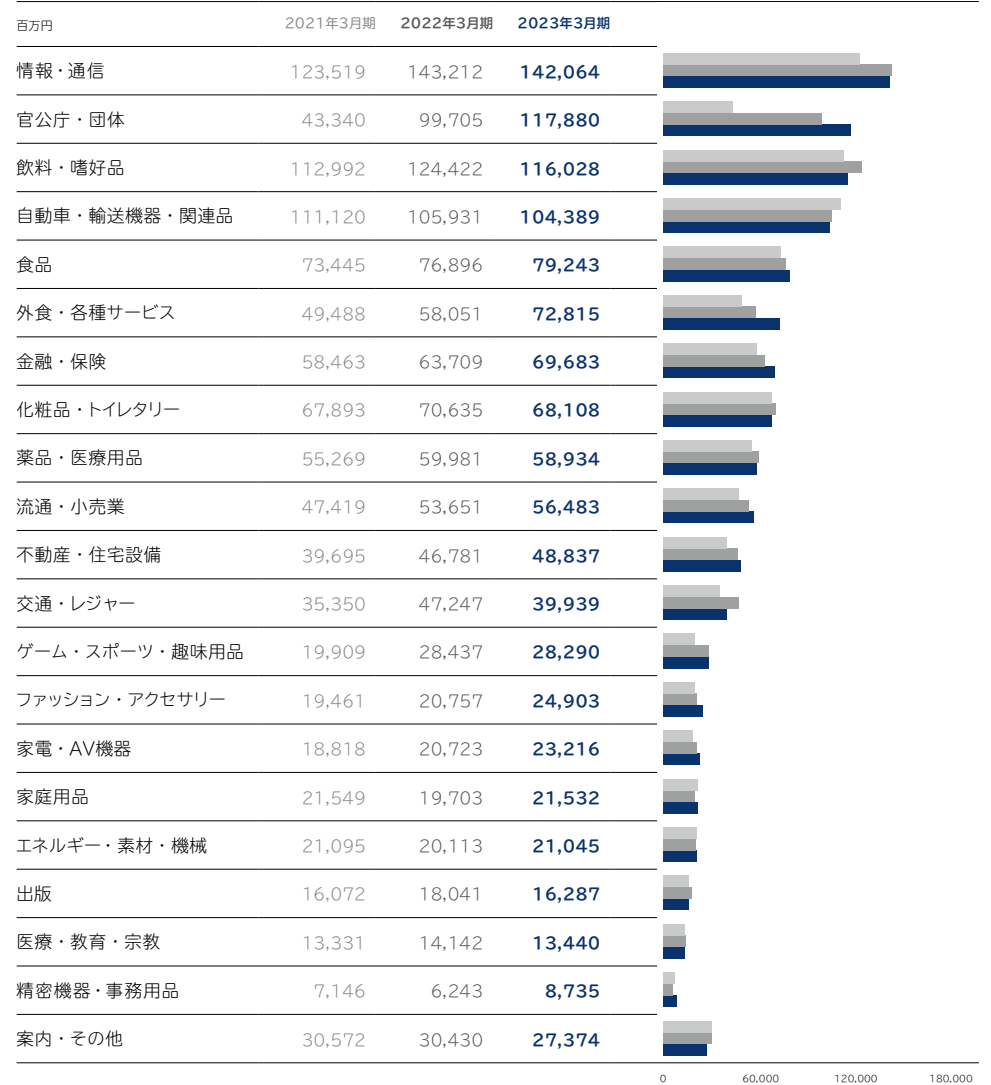

種目別・業種別売上高データ

種目別売上高・構成比

業種別売上高

※ 種目別売上高、業種別売上高は、ともに国内売上高の数値を示しています。