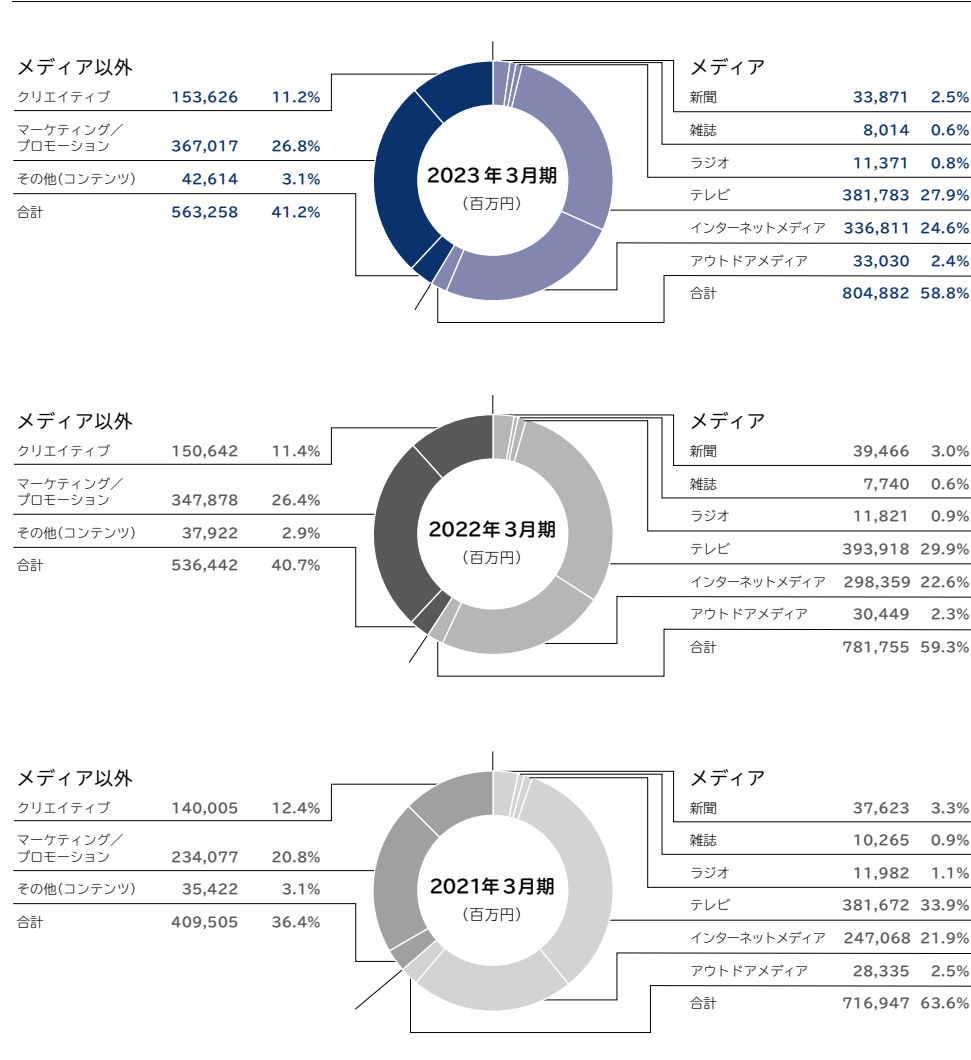

種目別・業種別売上高データ

種目別売上高・構成比

業種別売上高

※ 種目別売上高、業種別売上高は、ともに国内売上高の数値を示しています。